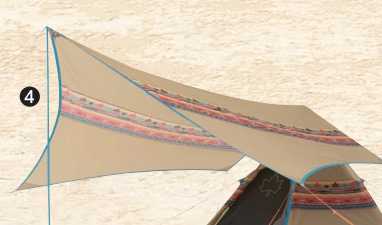

## ⑤ 断熱防水 ピクニックサーモマット (LOGOS LAND)

どんな地面でも快適に過ごせる! 断熱防水ピクニック  
サーモマット。アルミ仕上げにより熱や冷気をやわらげる  
断熱効果と、湿った地面でも安心して使える防水仕様も  
プラス。

(総重量:約900g、サイズ:約幅155×奥行195cm、  
収納サイズ:約幅38×直径15cm)  
●品番:49813 25533 05

参考価格 **4,980円** (税込)